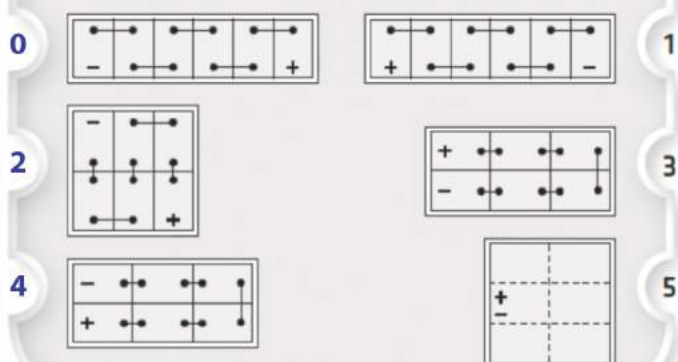

INFORMATII TEHNICE

Tensiune (V)	12
Capacitate (Ah)	110
Curent de pornire (A)	1000
Lungime (mm)	394
Latime (mm)	175
Inaltime (mm)	190
Cod Bare / EAN Code	6424173022579
Schita / Layout	0
Tip Carcasa	L6
Tip Terminal	1
Greutate (Kg)	25.3

SCHITA / LAYOUT

TIP TERMINAL