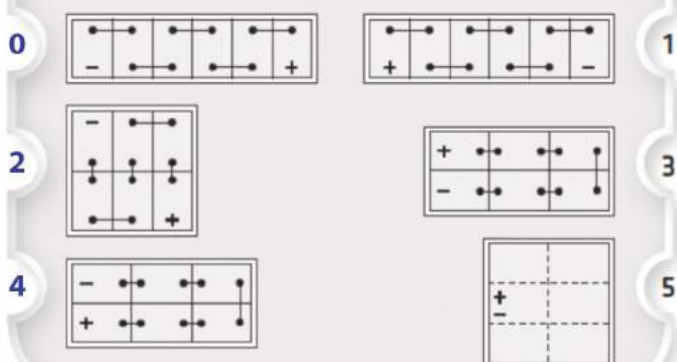

### DESCRIERE

- Pentru motor pe benzina pana la 4000 cm<sup>3</sup>
- Pentru motor pe diesel pana la 2500 cm<sup>3</sup>
- Ochi magic indica nivelul de incarcare
- Tehnologie Ca/Ca, Metal expandat
- Densitate de energie marita cu 21%

### INFORMATII TEHNICE

Tensiune (V)	12
Capacitate (Ah)	80
Curent de pornire (A)	730
Lungime (mm)	278
Latime (mm)	175
Inaltime (mm)	190
Cod Bare / EAN Code	6424173000140
Schita / Layout	0
Tip Carcasa	L3
Tip Terminal	1
Greutate (Kg)	17.8 ± 0.7

### SCHITA / LAYOUT