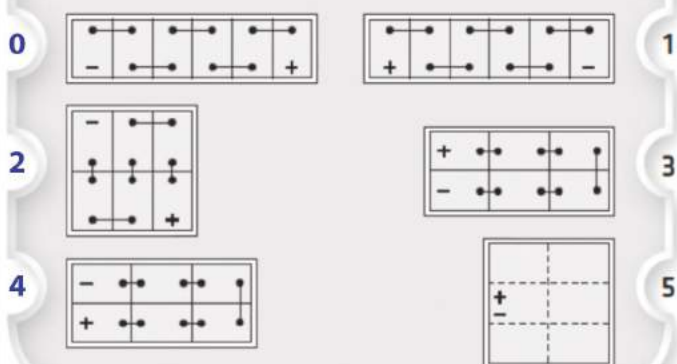

INFORMATII TEHNICE

Tensiune (V)	12
Capacitate (Ah)	65
Curent de pornire (A)	610
Lungime (mm)	242
Latime (mm)	175
Inaltime (mm)	190
Cod Bare / EAN Code	6424173000133
Schita / Layout	0
Tip Carcasa	L2
Tip Terminal	1
Greutate (Kg)	15 ± 0.5

SCHITA / LAYOUT

TIP TERMINAL