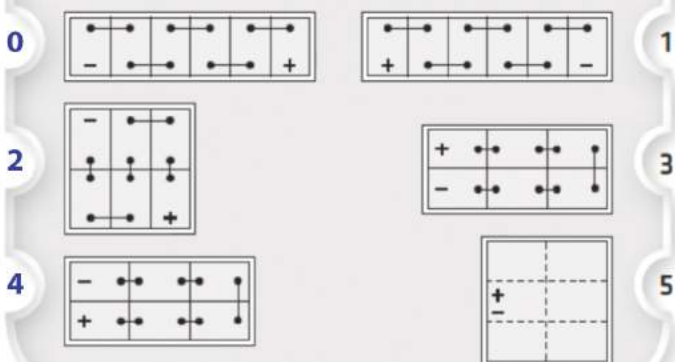

DESCRIERE

- Pentru motor pe benzina pana la 3000 cm³
- Pentru motor pe diesel pana la 2000 cm³
- Tehnologie Plumb-Calcium expandat
- Capac complet sigilat

INFORMATII TEHNICE

| | |
|-----------------------|---------------|
| Tensiune (V) | 12 |
| Capacitate (Ah) | 70 |
| Curent de pornire (A) | 600 |
| Lungime (mm) | 278 |
| Latime (mm) | 175 |
| Inaltime (mm) | 190 |
| Cod Bare / EAN Code | 6424173000058 |
| Schita / Layout | 0 |
| Tip Carcasa | L3 |
| Tip Terminal | 1 |
| Greutate (Kg) | 16.2 |

SCHITA / LAYOUT

TIP TERMINAL