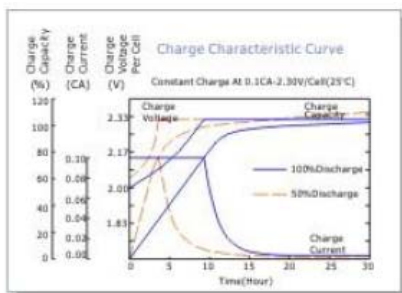

Index baterii seria GB

Cod	Tensiune nominala	Capacitate	Dimensiuni				Greutate
	V		mm	Mm	mm	Mm	
AH	mm	Mm	mm	Mm	KG		
GB2-4.5	2	4.5	48	25	101	106	0.28
GB4-0.5	4	0.5	39	14	50	50	0.07
GB4-1	4	1	42	34	50	50	0.15
GB4-3.5	4	3.5	90	34	60	66	0.48
GB4-4.5	4	4.5	48	48	102	108	0.52
GB6-0.5	6	0.5	57	14	51	51	0.1
GB6-1	6	1	51	42	51	57	0.26
GB6-1.3	6	1.3	97	24	52	58	0.3
GB6-2.3	6	2.3	43	37	76	76	0.34
GB6-2.8	6	2.8	66	33	97	104	0.6
GB6-3.2	6	3.2	125	33	61	67	0.63
GB6-3.4	6	3.4	134	35	61	67	0.71
GB6-4.2	6	4.2	70	47	101	107	0.77
GB6-4.5	6	4.5	70	47	101	107	0.8
GB6-7.2	6	7.2	151	34	94	100	1.23
GB6-7.5	6	7.5	151	34	94	100	1.3
GB6-8	6	8	98	56	117	119	1.35
GB6-12	6	12	151	50	94	100	1.9
GB10-2CR	10	2	115	26	65	65	0.54
GB12-0.8	12	0.8	96	25	62	62	0.34
GB12-1.3	12	1.3	97	43	52	58	0.58
GB12-2CR	12	2	201	25	62	62	0.76
GB12-2.2	12	2.2	178	35	61	67	0.99
GB12-2.3LCR	12	2.3	201	24	62	62	0.72
GB12-2.3CR	12	2.3	182	24	62	62	0.71
GB12-3.4	12	3.4	134	67	61	67	1.4
GB12-4.2	12	4.2	90	70	101	107	1.5
GB12-4.5	12	4.5	90	70	101	107	1.6
GB12-5	12	5	90	70	101	107	1.65
GB12-7.2	12	7.2	151	65	95	101	2.2
GB12-7.5	12	7.5	151	65	95	101	2.4
GB12-9	12	9	151	65	111	117	2.8
GB12-12	12	12	151	98	95	101	3.7
GB12-18	12	18	181	76	167	167	5.5
GB12-26	12	26	175	166	125	125	8.0
GB12-28	12	28	165	126	175	182	8.6
GB12-33	12	33	195	130	155	180	10.2