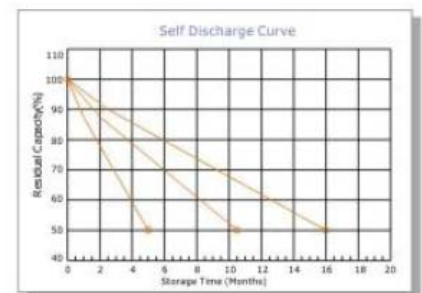

Index baterii seria GB

Cod	Tensiune nominala	Capacitate	Dimensiuni				Greutate
	V		mm	Mm	mm	Mm	
AH	mm	Mm	mm	Mm	KG		
GB2-4.5	2	4.5	48	25	101	106	0.28
GB4-0.5	4	0.5	39	14	50	50	0.07
GB4-1	4	1	42	34	50	50	0.15
GB4-3.5	4	3.5	90	34	60	66	0.48
GB4-4.5	4	4.5	48	48	102	108	0.52
GB6-0.5	6	0.5	57	14	51	51	0.1
GB6-1	6	1	51	42	51	57	0.26
GB6-1.3	6	1.3	97	24	52	58	0.3
GB6-2.3	6	2.3	43	37	76	76	0.34
GB6-2.8	6	2.8	66	33	97	104	0.6
GB6-3.2	6	3.2	125	33	61	67	0.63
GB6-3.4	6	3.4	134	35	61	67	0.71
GB6-4.2	6	4.2	70	47	101	107	0.77
GB6-4.5	6	4.5	70	47	101	107	0.8
GB6-7.2	6	7.2	151	34	94	100	1.23
GB6-7.5	6	7.5	151	34	94	100	1.3
GB6-8	6	8	98	56	117	119	1.35
GB6-12	6	12	151	50	94	100	1.9
GB10-2CR	10	2	115	26	65	65	0.54
GB12-0.8	12	0.8	96	25	62	62	0.34
GB12-1.3	12	1.3	97	43	52	58	0.58
GB12-2CR	12	2	201	25	62	62	0.76
GB12-2.2	12	2.2	178	35	61	67	0.99
GB12-2.3LCR	12	2.3	201	24	62	62	0.72
GB12-2.3CR	12	2.3	182	24	62	62	0.71
GB12-3.4	12	3.4	134	67	61	67	1.4
GB12-4.2	12	4.2	90	70	101	107	1.5
GB12-4.5	12	4.5	90	70	101	107	1.6
GB12-5	12	5	90	70	101	107	1.65
GB12-7.2	12	7.2	151	65	95	101	2.2
GB12-7.5	12	7.5	151	65	95	101	2.4
GB12-9	12	9	151	65	111	117	2.8
GB12-12	12	12	151	98	95	101	3.7
GB12-18	12	18	181	76	167	167	5.5
GB12-26	12	26	175	166	125	125	8.0
GB12-28	12	28	165	126	175	182	8.6
GB12-33	12	33	195	130	155	180	10.2