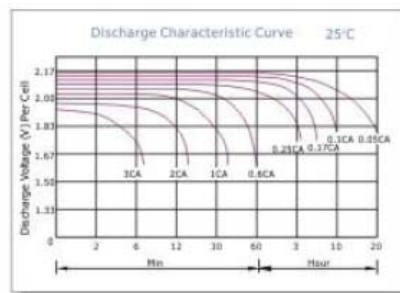

Index baterii seria GB

Cod	Tensiune nominala	Capacitate	Dimensiuni				Greutate
	V		mm	Mm	mm	Mm	
AH	mm	Mm	mm	Mm	KG		
GB2-4.5	2	4.5	48	25	101	106	0.28
GB4-0.5	4	0.5	39	14	50	50	0.07
GB4-1	4	1	42	34	50	50	0.15
GB4-3.5	4	3.5	90	34	60	66	0.48
GB4-4.5	4	4.5	48	48	102	108	0.52
GB6-0.5	6	0.5	57	14	51	51	0.1
GB6-1	6	1	51	42	51	57	0.26
GB6-1.3	6	1.3	97	24	52	58	0.3
GB6-2.3	6	2.3	43	37	76	76	0.34
GB6-2.8	6	2.8	66	33	97	104	0.6
GB6-3.2	6	3.2	125	33	61	67	0.63
GB6-3.4	6	3.4	134	35	61	67	0.71
GB6-4.2	6	4.2	70	47	101	107	0.77
GB6-4.5	6	4.5	70	47	101	107	0.8
GB6-7.2	6	7.2	151	34	94	100	1.23
GB6-7.5	6	7.5	151	34	94	100	1.3
GB6-8	6	8	98	56	117	119	1.35
GB6-12	6	12	151	50	94	100	1.9
GB10-2CR	10	2	115	26	65	65	0.54
GB12-0.8	12	0.8	96	25	62	62	0.34
GB12-1.3	12	1.3	97	43	52	58	0.58
GB12-2CR	12	2	201	25	62	62	0.76
GB12-2.2	12	2.2	178	35	61	67	0.99
GB12-2.3LCR	12	2.3	201	24	62	62	0.72
GB12-2.3CR	12	2.3	182	24	62	62	0.71
GB12-3.4	12	3.4	134	67	61	67	1.4
GB12-4.2	12	4.2	90	70	101	107	1.5
GB12-4.5	12	4.5	90	70	101	107	1.6
GB12-5	12	5	90	70	101	107	1.65
GB12-7.2	12	7.2	151	65	95	101	2.2
GB12-7.5	12	7.5	151	65	95	101	2.4
GB12-9	12	9	151	65	111	117	2.8
GB12-12	12	12	151	98	95	101	3.7
GB12-18	12	18	181	76	167	167	5.5
GB12-26	12	26	175	166	125	125	8.0
GB12-28	12	28	165	126	175	182	8.6
GB12-33	12	33	195	130	155	180	10.2